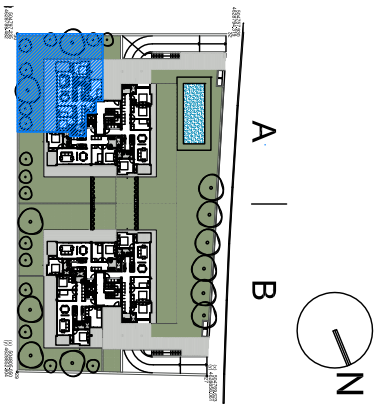

Residencial Av. Paris  
 PLATJA D'ARRO  
 ESCALAA A  
 PLANTA BAIXA - PORTA 3<sup>a</sup>  
 DISTRIBUCIÓ

FEBRER 2022

SUPERF. CONSTRUÏDA (sense zones comunes).....	93,68 m <sup>2</sup>
SUPERF. TERRASSA.....	4,00 m <sup>2</sup>
SUPERF. PATI.....	173,00 m <sup>2</sup>
SUPERF. ÚTIL INTERIOR.....	79,90 m <sup>2</sup>