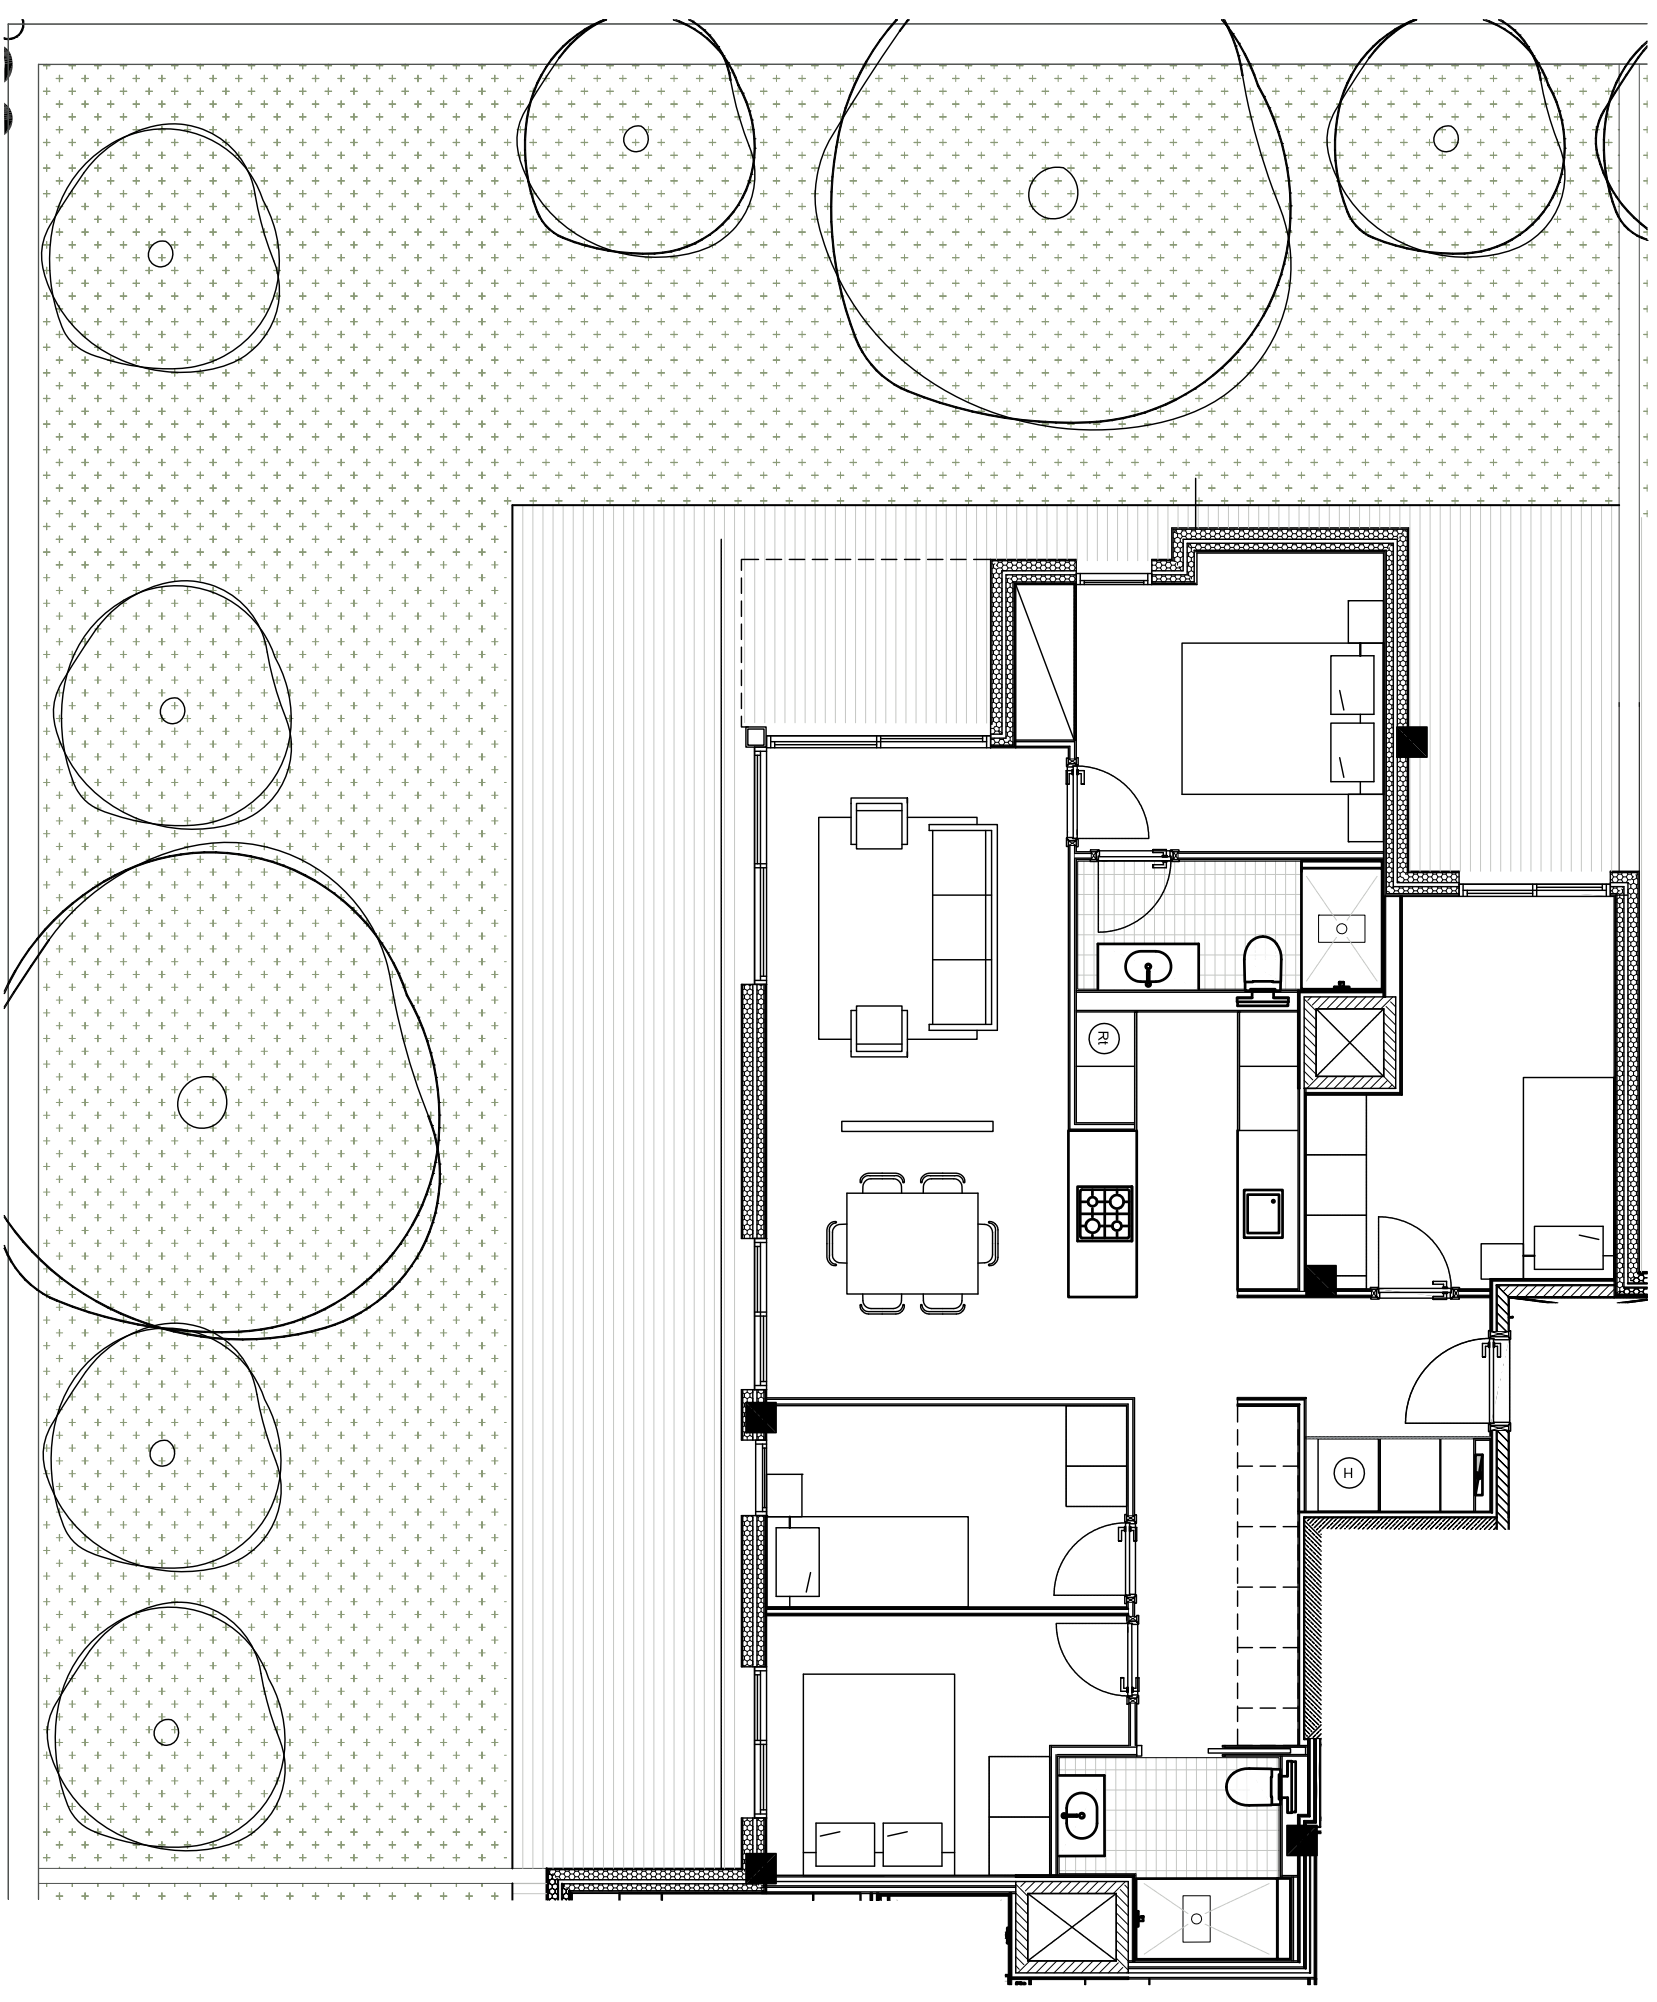

Residencial Av. Paris  
 PLATJA D'ARRO  
 ESCALAA A  
 PLANTA BAIXA - PORTA 3<sup>a</sup>  
 DISTRIBUCIÓ

FEBRER 2022

SUPERF. CONSTRUÏDA (sense zones comunes).....	93,68 m <sup>2</sup>
SUPERF. TERRASSA.....	4,00 m <sup>2</sup>
SUPERF. PATI.....	173,00 m <sup>2</sup>
SUPERF. ÚTIL INTERIOR.....	79,90 m <sup>2</sup>