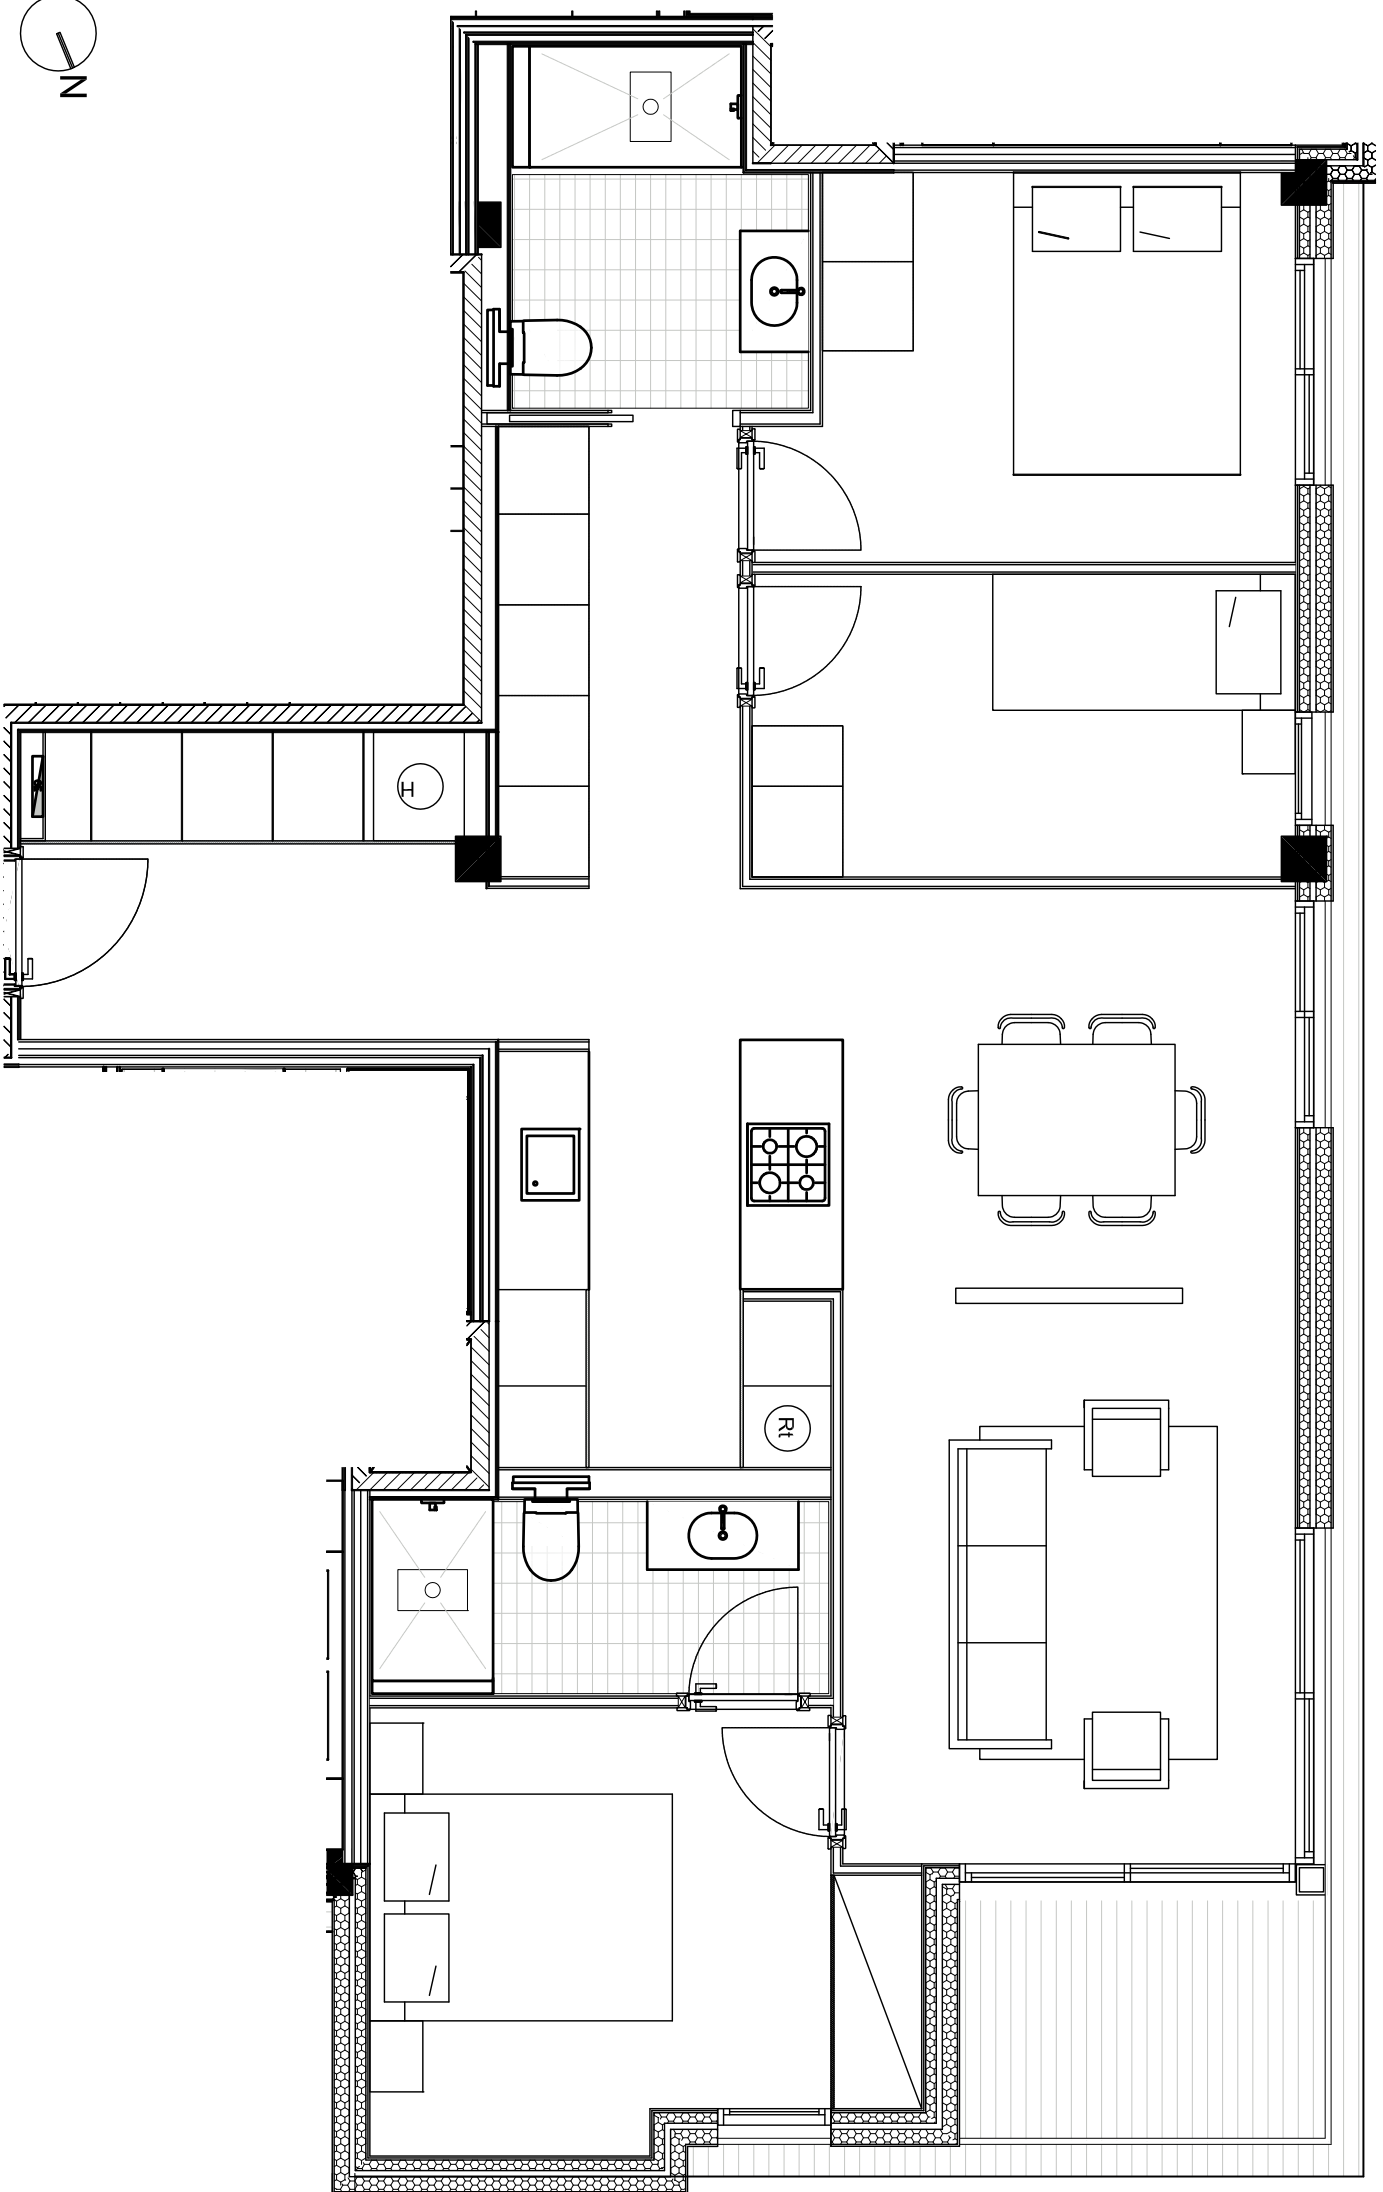

Residencial Av. Paris
 PLATJA D'ARRO
 ESCALAA A
 PLANTA PRIMERA - PORTA 1ª
 DISTRIBUCIÓ

FEBRER 2022

E: 1/50
 0 1m 2m

SUPERF. CONSTRUÏDA (sense zones comunes).....	83.33 m2
SUPERF. TERRASSA.....	4.00 m2
SUPERF. ÚTIL INTERIOR.....	72.48 m2