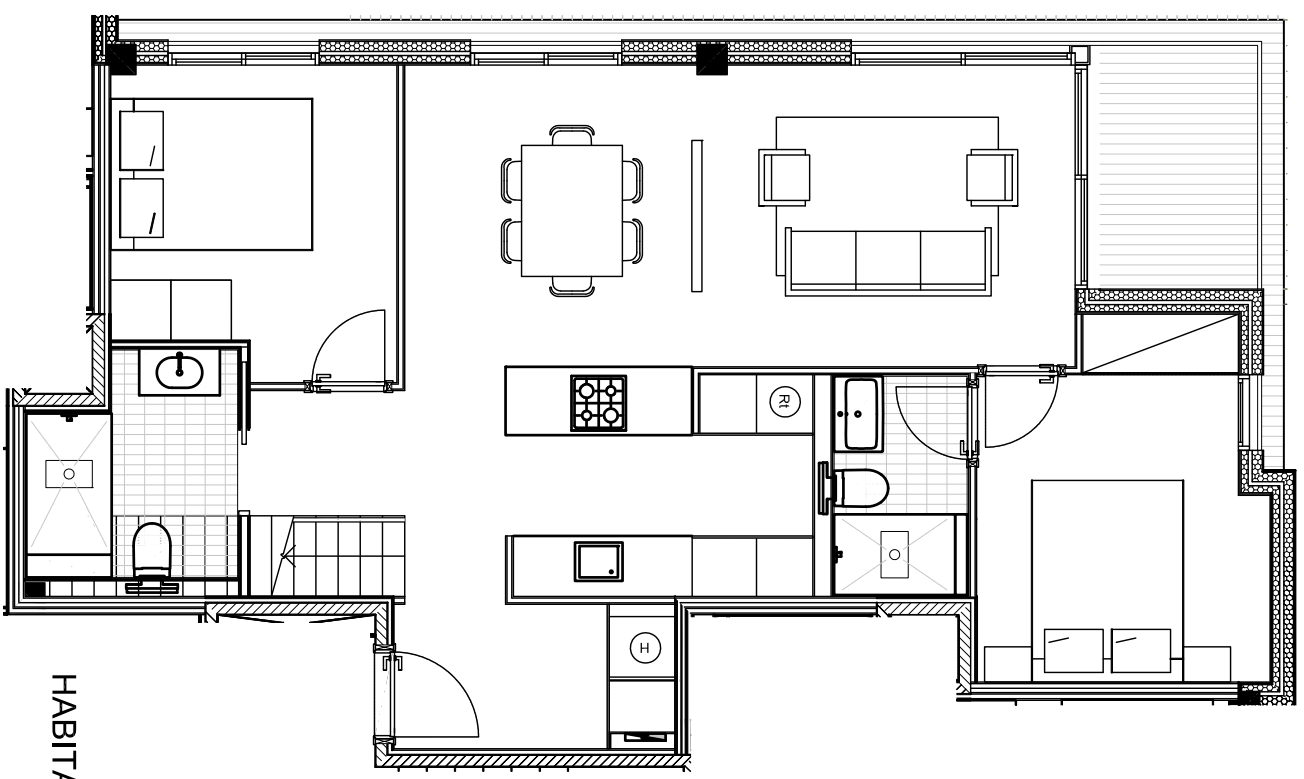

Residencial Av. Paris
PLATJA D'ARO

ESCALA A
PLANTA SEGONA + BADALOT - PORTA 4ª
DISTRIBUCIÓ

FEBRER 2022

HABITATGE

SUPERF. CONSTRUÏDA (sense zones comunes).....	70.27 m ²
SUPERF. ÚTIL INTERIOR.....	61.24 m ²
SUPERF. TERRASSA.....	4.00 m ²

SOLÀRIUM

SUPERF. CONSTRUÏDA BADALOT.....	6.39 m ²
SUPERF. ÚTIL BADALOT.....	0.98 m ²
SUPERF. SOLÀRIUM.....	65.36 m ²

TOTAL SUP. CONSTRUÏDA.....	76.66 m ²
TOTAL SUP. ÚTIL.....	62.22 m ²
TOTAL SUP. EXTERIOR.....	69.36 m ²