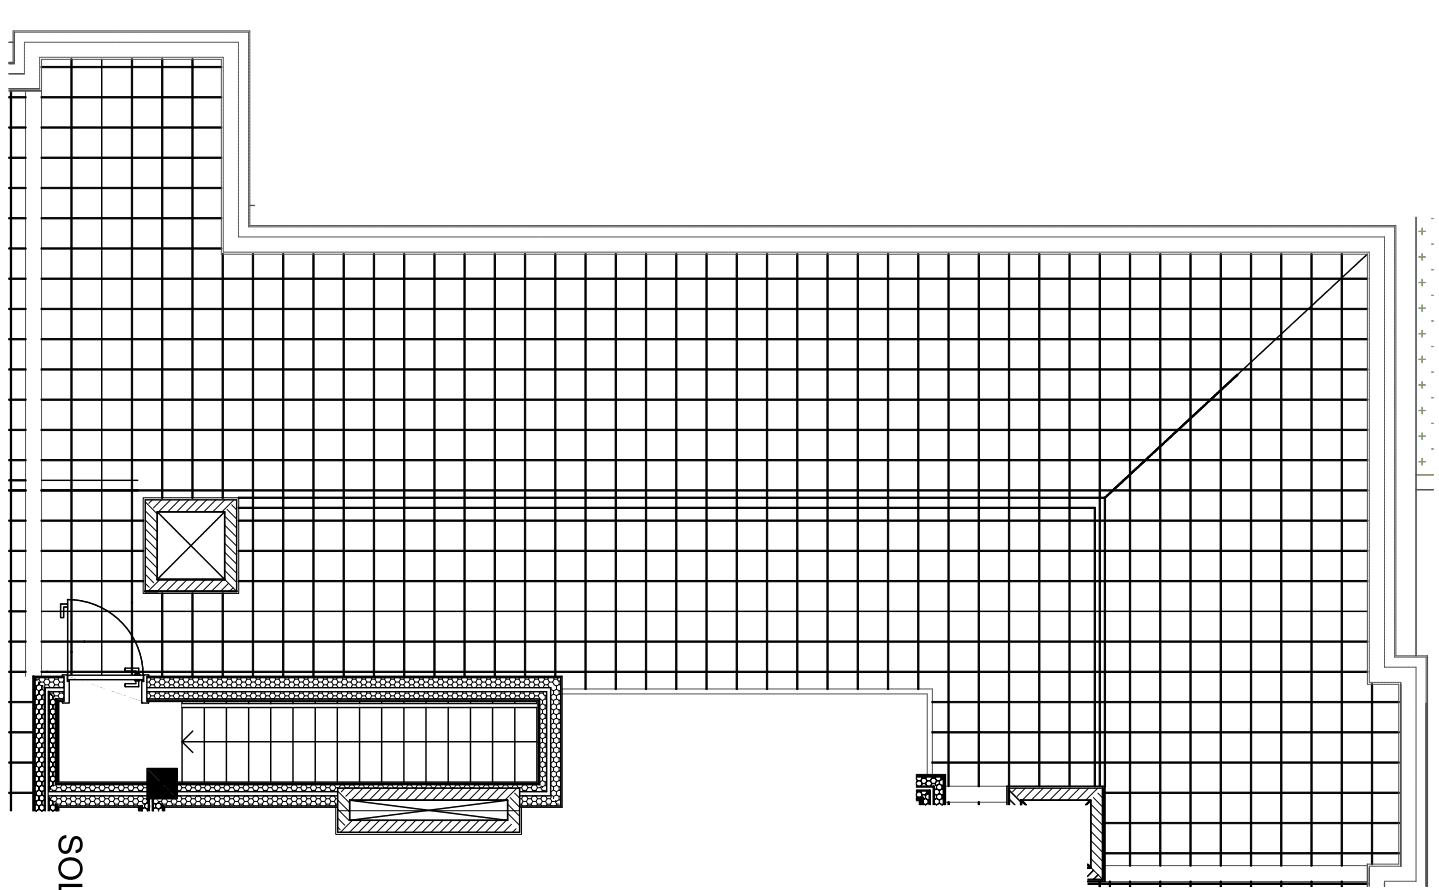

Residencial Av. Paris
PLATJA D'ARO

ESCALA A
PLANTA SEGONA + BADALOT - PORTA 4ª
DISTRIBUCIÓ

FEBRER 2022

HABITATGE

SUPERF. CONSTRUÏDA (sense zones comunes).....	70.27 m ²
SUPERF. ÚTIL INTERIOR.....	61.24 m ²
SUPERF. TERRASSA.....	4.00 m ²

SOLÀRIUM

SUPERF. CONSTRUÏDA BADALOT.....	6.39 m ²
SUPERF. ÚTIL BADALOT.....	0.98 m ²
SUPERF. SOLÀRIUM.....	65.36 m ²

TOTAL SUP. CONSTRUÏDA.....	76.66 m ²
TOTAL SUP. ÚTIL.....	62.22 m ²
TOTAL SUP. EXTERIOR.....	69.36 m ²