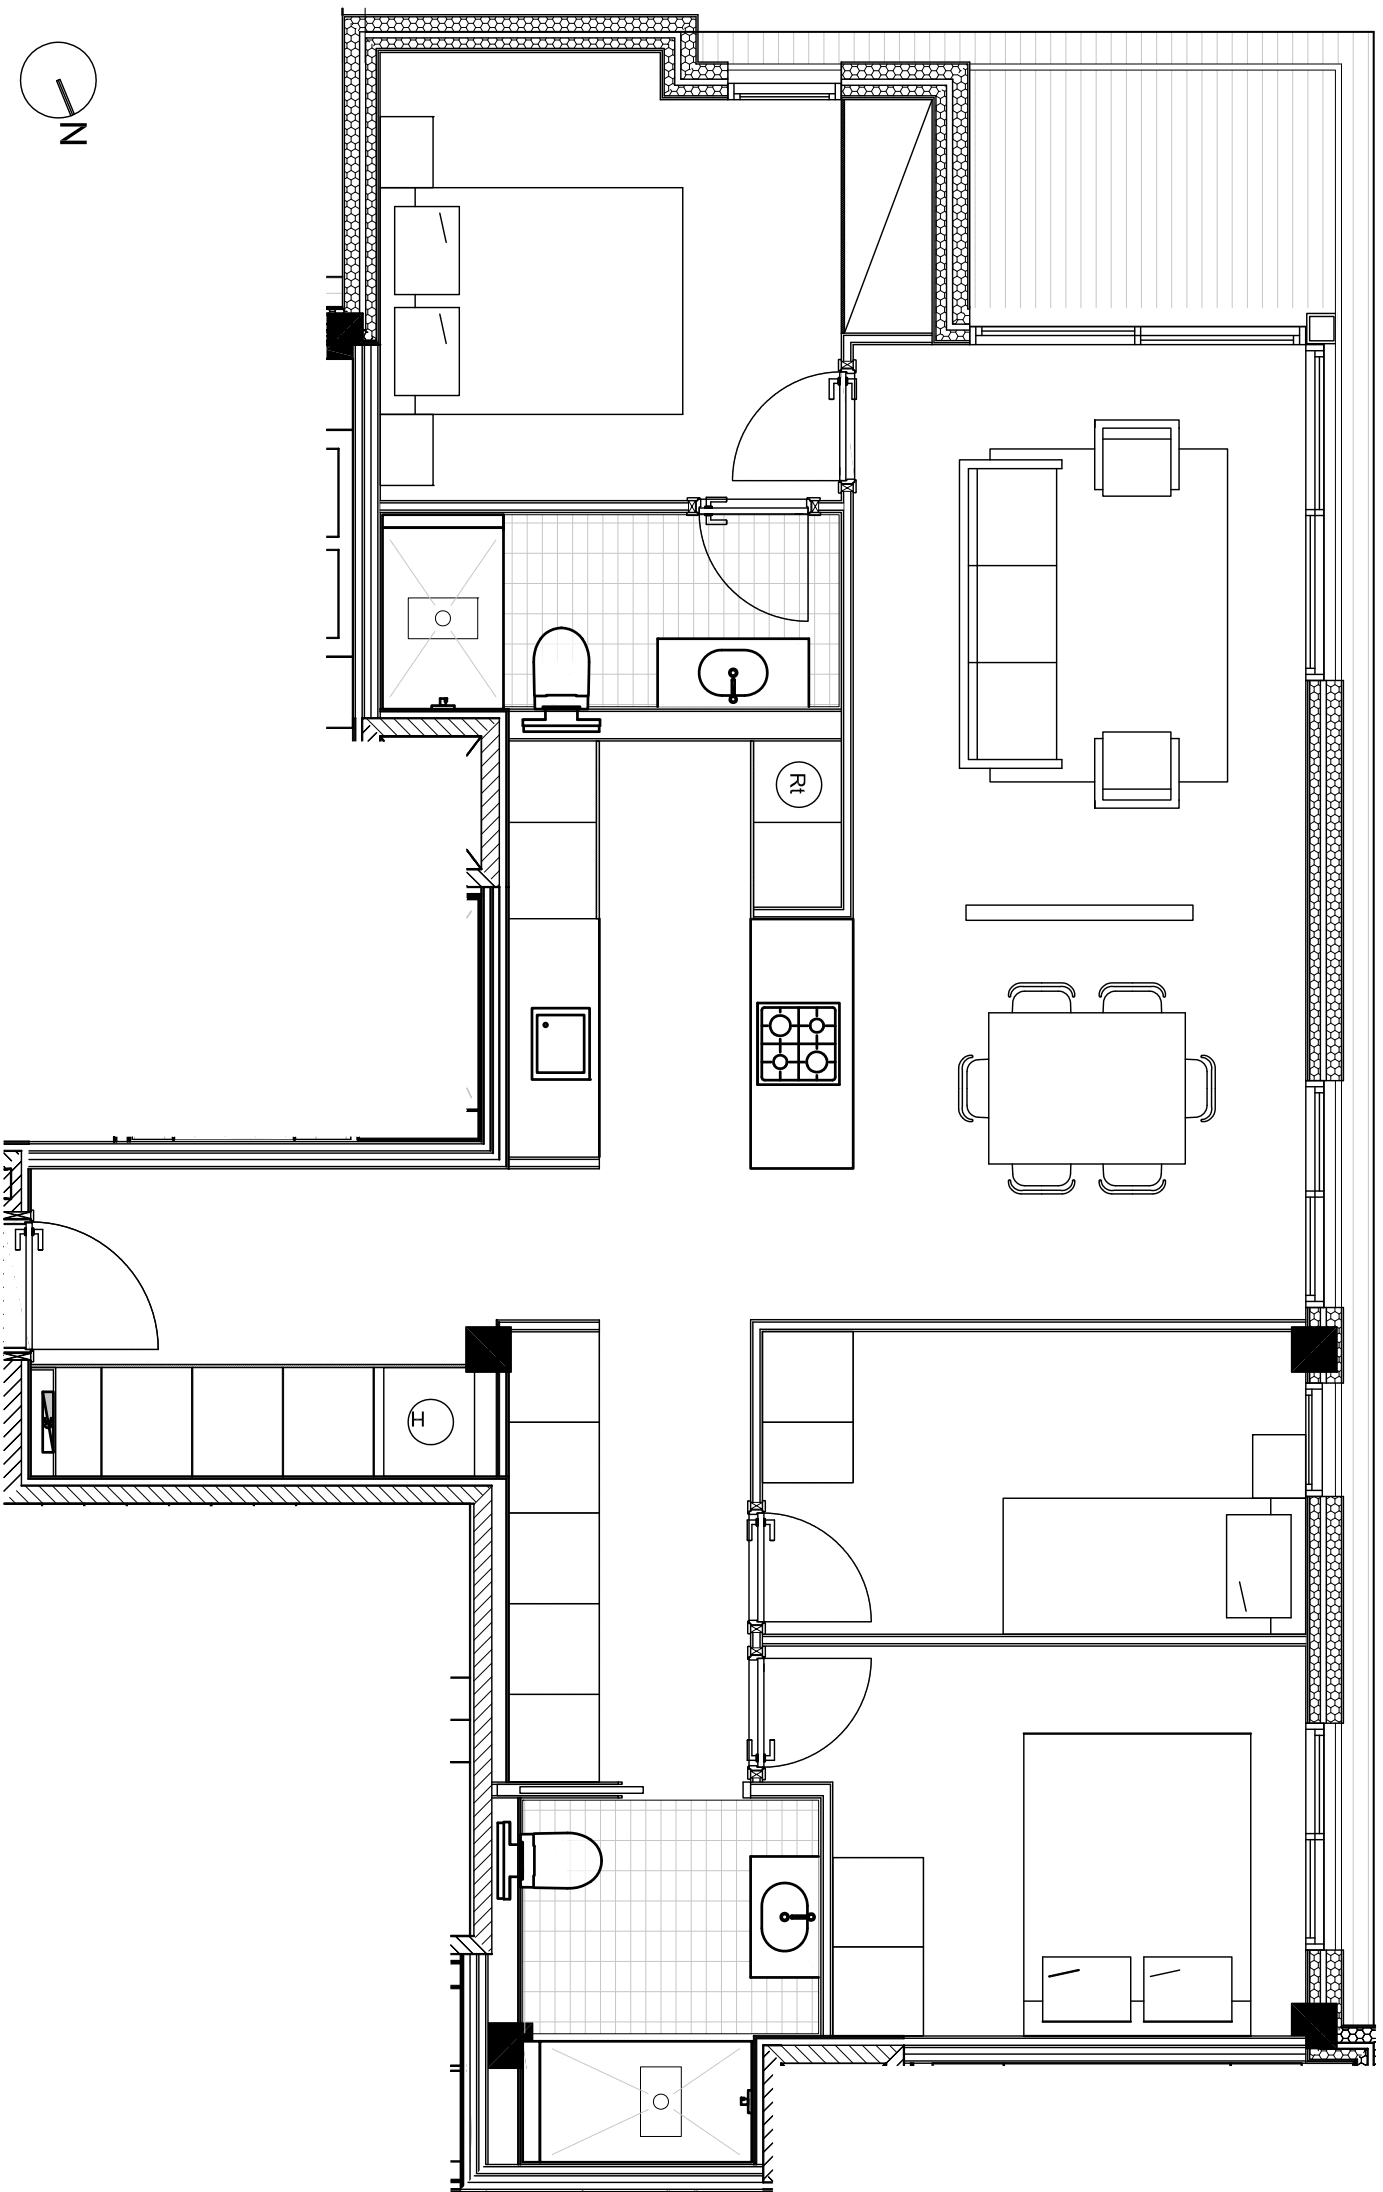

Residencial Av. Paris
 PLATJA D'ARÒ
 ESCALA B
 PLANTA PRIMERA - PORTA 1ª
 DISTRIBUCIÓ

FEBRER 2022

SUPERF. CONSTRUÏDA (sense zones comunes).....	83.33 m2
SUPERF. TERRASSA.....	4.00 m2
SUPERF. ÚTIL INTERIOR.....	72.48 m2

Aquest plànol té caràcter orientatiu, éssent susceptible de modificacions per part de la direcció facultativa