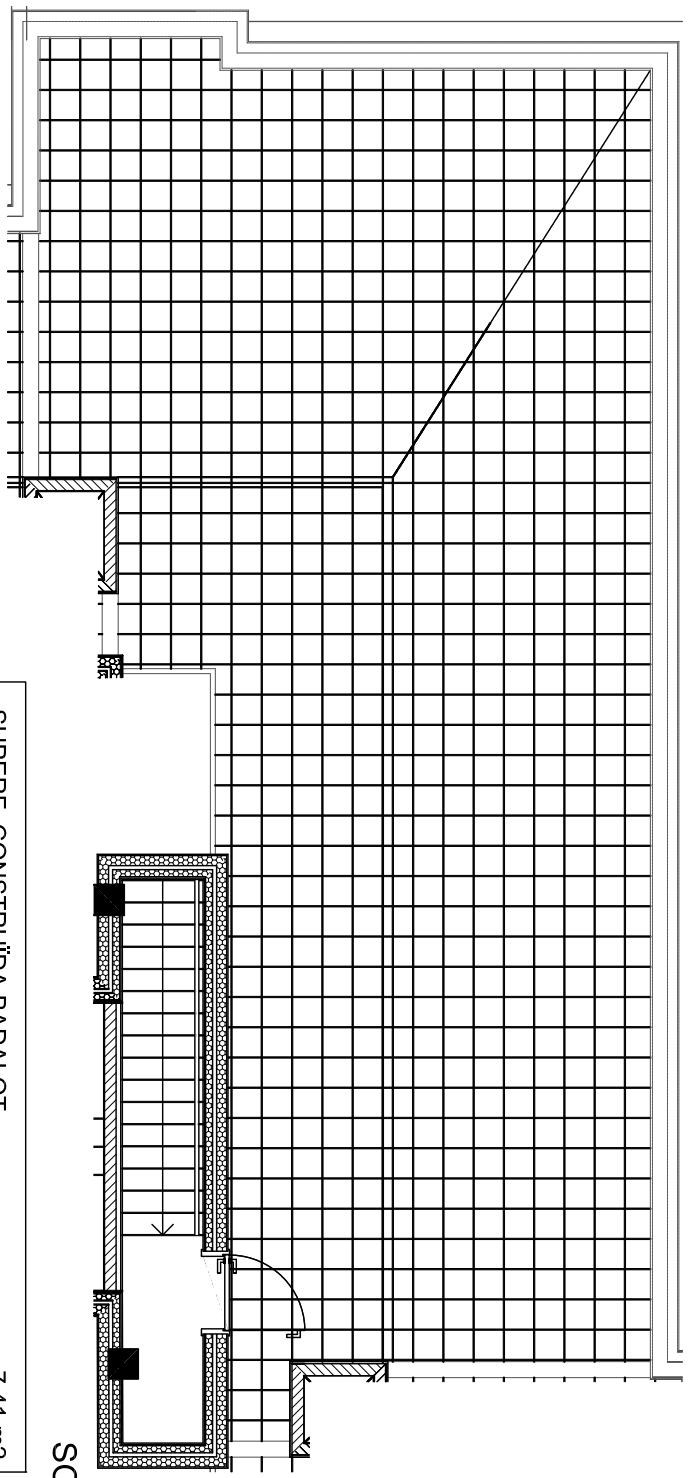

SUPERF. CONSTRUÏDA (sense zones comunes).....83,33 m2
 SUPERF. ÚTIL INTERIOR..... 72,48 m2
 SUPERF. TERRASSA.....4,00 m2

HABITATGE

SUPERF. CONSTRUÏDA BADALOT.....7,41 m2
 SUPERF. ÚTIL BADALOT.....1,65 m2
 SUPERF. SOLÀRIUM..... 64,52 m2

SOLÀRIUM

TOTAL SUP. CONSTRUÏDA.....90,74 m2
 TOTAL SUP. ÚTIL.....74,13 m2
 TOTAL SUP. EXTERIOR.....68,52 m2

Residencial Av. Paris
 PLATJA D'ARÒ
 ESCALA B
 PLANTA SEGONA + BADALOT - PORTA 1ª
 DISTRIBUCIÓ