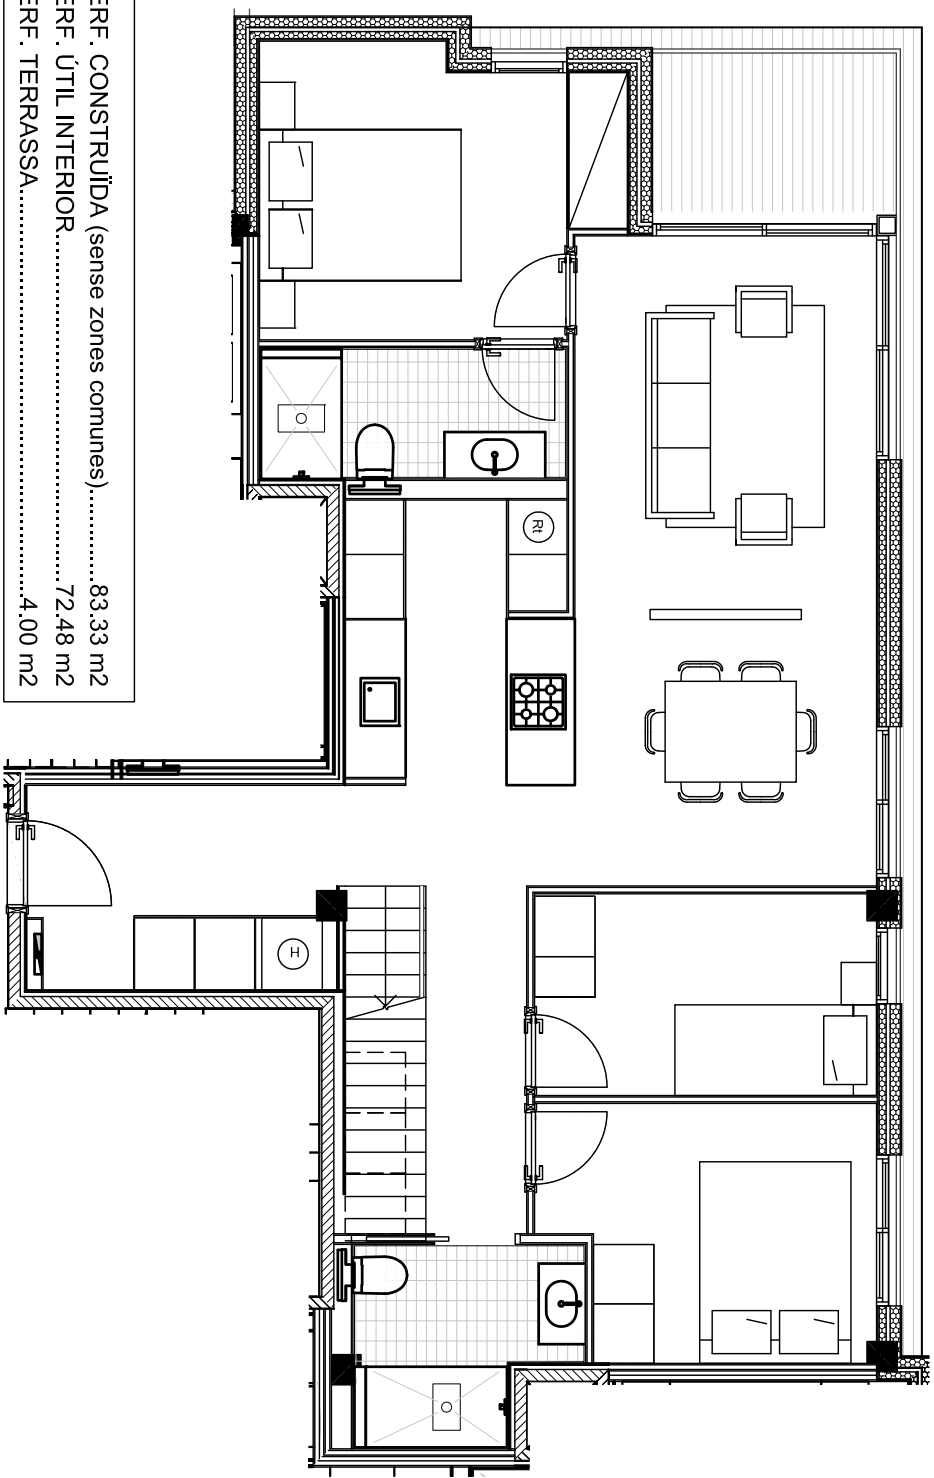

SUPERF. CONSTRUÏDA (sense zones comunes).....83,33 m2
 SUPERF. ÚTIL INTERIOR..... 72,48 m2
 SUPERF. TERRASSA.....4,00 m2

HABITATGE

SUPERF. CONSTRUÏDA BADALOT.....7,41 m2
 SUPERF. ÚTIL BADALOT.....1,65 m2
 SUPERF. SOLÀRIUM..... 64,52 m2

SOLÀRIUM

TOTAL SUP. CONSTRUÏDA.....90,74 m2
 TOTAL SUP. ÚTIL.....74,13 m2
 TOTAL SUP. EXTERIOR.....68,52 m2

Residencial Av. Paris
 PLATJA D'ARÒ
 ESCALA B
 PLANTA SEGONA + BADALOT - PORTA 1ª
 DISTRIBUCIÓ