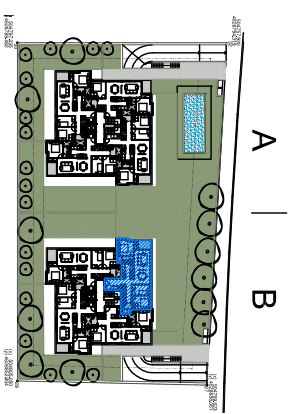

SUPERF. CONSTRUÏDA (sense zones comunes).....83,33 m2
 SUPERF. ÚTIL INTERIOR..... 72,48 m2
 SUPERF. TERRASSA.....4,00 m2

HABITATGE

SUPERF. CONSTRUÏDA BADALOT.....7,41 m2
 SUPERF. ÚTIL BADALOT.....1,65 m2
 SUPERF. SOLÀRIUM..... 64,52 m2

SOLÀRIUM

TOTAL SUP. CONSTRUÏDA.....90,74 m2
 TOTAL SUP. ÚTIL.....74,13 m2
 TOTAL SUP. EXTERIOR.....68,52 m2

Residencial Av. Paris
 PLATJA D'ARÒ
 ESCALA B
 PLANTA SEGONA + BADALOT - PORTA 1ª
 DISTRIBUCIÓ