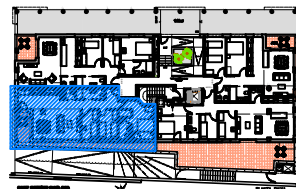

C/ J.Mª FOLCH TORRAS - Z.V.- C/ FERRAN VILALLONGA
TOSSA DE MAR 17320

Planta Baixa Porta - 1a
DISTRIBUCIÓ

SUPERF. CONSTRUÏDA (sense zones comunes).....	96.95 m2
SUPERF. TERRASSA / PORXOS.....	17.55 m2
SUPERF. ÚTIL INTERIOR.....	80.95 m2

JULIOL 2024

Aquest plànol té caràcter orientatiu, éssent susceptible de modificacions per part de la direcció facultativa