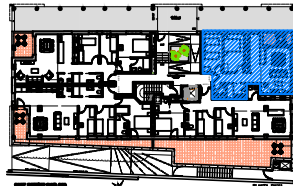

NURHUS

Carrer Girona, 114, baixos
 08009 Barcelona
 93 769 75 05
 Email: info@nurhus.com

C/. J.M^a FOLCH TORRAS - Z.V.- C/. FERRAN VILALLONGA
 TOSSA DE MAR 17320

Planta Baixa Porta - 3a
 DISTRIBUCIÓ

SUPERF. CONSTRUÏDA (sense zones comunes).....	73.35 m2
SUPERF. TERRASSA / PORXOS.....	5.10 m2
SUPERF. ÚTIL INTERIOR.....	63.90 m2